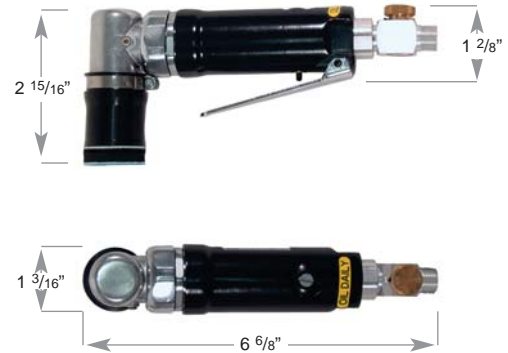

No importa si son corridas de pintura, polvo u otras partículas, usted puede eliminarlas fácilmente con la lijadora de aire Kovax 3501. Su doble acción imita la estabilidad del lijado a mano y es fácil de usar. Un rango completo de discos Touch-Up están disponibles tanto en reverso Stickon como en **SUPER-TACK** los cuales pueden ser usados además con las mini almohadillas para el trabajo a mano. Usted también puede darle una apariencia delicada con la igualmente liviana Mini Pulidora de Aire Kovax 910-0301 y el Compuesto Líquido Eagle Micro Finishig, o para un acabado extremo utilice **Buflex** a mano o con la lijadora Touch-Up. Para cualquier método, Porex Super Polishing System es el producto perfecto para sacar ese lujoso acabado de espejo en el proceso final.

## Lijadora Touch-up **KOVAX** 910-3501

- De acción rápida (8,500 RPM).  
*No desliza o salta aún con el contacto ligero con la superficie.*
- Delgada y ligera (1.0 lbs/450 g) para un manejo sencillo.
- Reemplazo de las almohadillas con un solo toque.  
*Ambas almohadillas Stickon y **SUPER-TACK** están incluidas.*
- Excelente para remover partículas de polvo o corridas de pintura sobre cualquier tipo de superficie pintada.
- Para un lijado ligero sobre áreas pequeñas o difíciles.